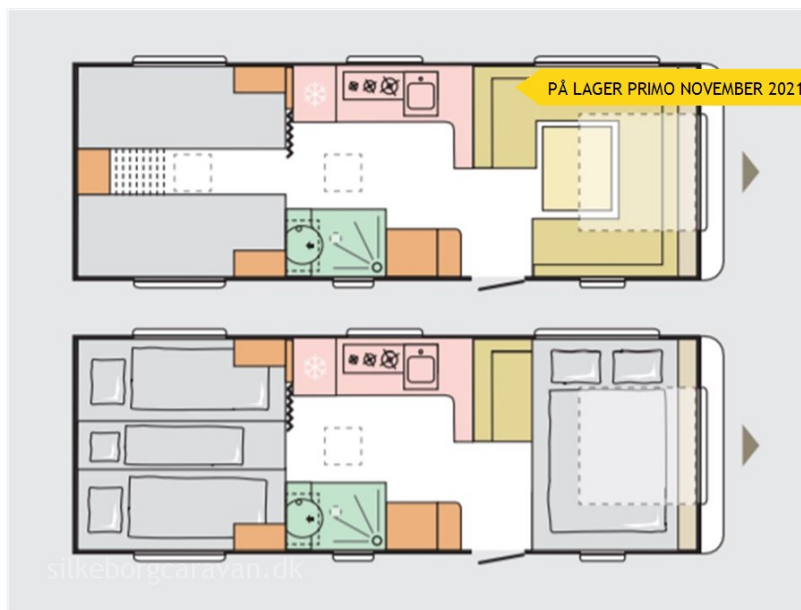

2022 Adria Adora 613 UL

kr 227.980,-

Lager nr.	2021-0397
Egenvægt	1490 Kg.
Lasteevne	510 Kg.
Totalvægt	2000 Kg.
IblSeats	6
Sovepladser	5

DEN NYE ADORA 613 UL! - ENKELTSENGE - RUNDSIDDEGRUPPE - HELT NYT DESIGN BÅDE INDVENDIG OG UDVENDIG Her er udstyrsdetaljer på den nye Adora 2022.: BELYSNING & ELEKTRONIK: Nye loftsspots. Ny fleksibel ekstra-garderobe til ophæng i brusenichen. Nyt kontrolpanel. Skjulte højttalere – kraftigere lyd. Nyt TV-beslag. Lysdæmpning af indirekte loftslYS SOVEVÆRELSE: "EVOPOR" madrasser (memoryskum). Højere sengerammer – mere opbevaring under senge. Nyt sengeudtræk v/enkeltsege. Ny eksklusivt foldegardin ved soveafdeling BAD / TOILET: 2. generation ERGO bad, med ny konstruktion, lækkert lys m.m. EKSTERIØR: Nye eksklusive ALU-fælge. Bredere dør med 3-punkts lukning. Nydesignet front med bredere gaskasselåg+ Defusers på front som giver bedre aerodynamik. Opbevaring i gaskasse (option). Ny bagende uden samling i tag+ Nye elegante baglygter+ Nyt design på siderne. Placering af modelbetegnelse på bagside og vognens venstre side. Eksklusivt 3D logo på bagende + Lettere påsætning af fortelt i teltskinne. Højere lasteluger på flere modeller+ MØBLEMENT: Helt nyt interiør og design. Deluxe skabshængsler KØKKEN: Køkken med opdelte skuffer – bedre lastemuligheder. Ny eksklusiv bordplade i stone-look. Nyt ophængssystem i køkken, beboelse, soveafdeling. Aftagelig og flytbar affaldsspand på ind-gangsdør. Køkken med "Alpina" overskabe. Lille vindue i køkken – bedre udnyttelse.

Generelt

Produktions år: 2022, Bredde udv. cm.: 245,
Sovepladser: 5, Siddepladser: 6,
Kan ses i butik: PÅ LAGER PRIMO NOVEMBER 2021

Indretning

Enkeltsege, Opred. I siddegrp., Hævebart hovedgærde,
Koldskums madrasser, Sengetæppe, Hæve/sænkebord,
Rundsiddegruppe, Kassettegardiner, Fluenetsdør