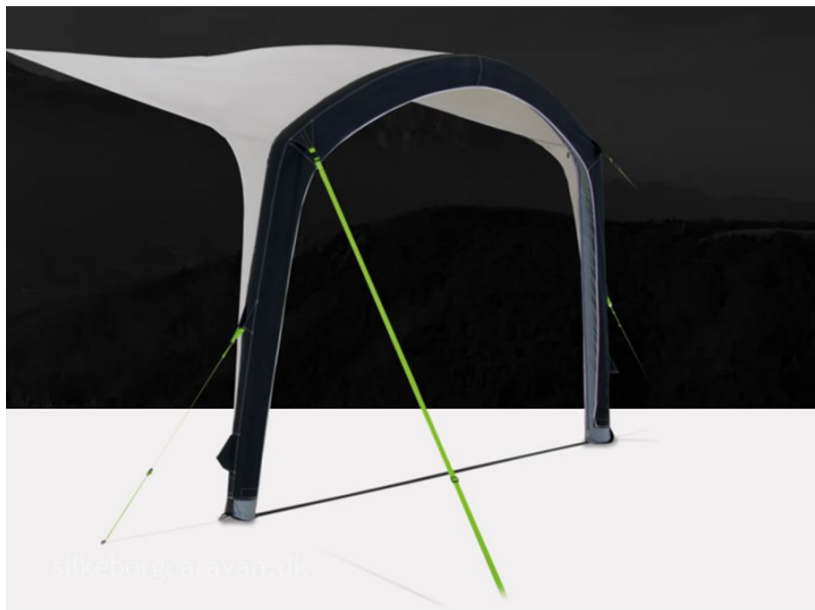

2020 SUNSHINE AIR PRO 300

kr 3.395,-

Lager nr.

AW1008

Sunshine AIR Pro er en nytænkning af det traditionelle solsejl med en fast AirFrame i stedet for metalstænger. Tag det ud af bæretasken og sæt det op på få minutter. Det nye Sunshine AIR Pro er det perfekte tilbehør til din campingvogn. Slap af beskyttet mod sommervindens stråler, eller fastgør siddevæggene (tilbehør) og få lidt privatliv og beskyttelse mod vinden.