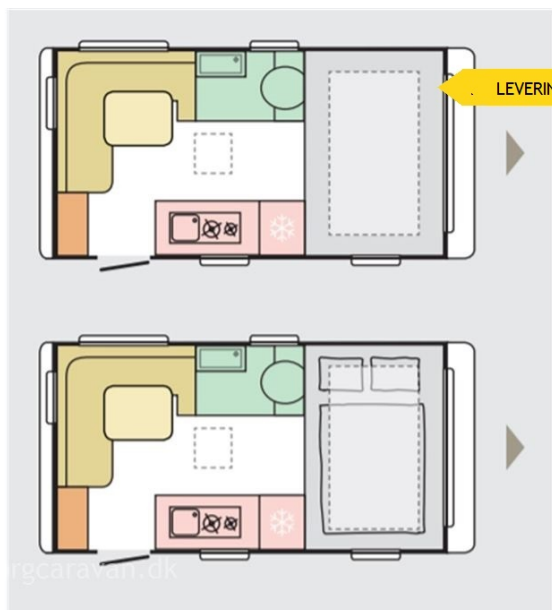

2022 Adria Action 391 PD

kr 170.980,-

Lager nr.	2021-0389
Egenvægt	925 Kg.
Lasteevne	375 Kg.
Totalvægt	1300 Kg.
IblSeats	4
Sovepladser	2

MEST SOLGTE ACTION MODEL - STORT KØLESKAB - TRUMA VARIO HEAT - STORT KLÆDESKAB Kom og oplev den helt nye Action fra Adria, hvor man får en del mere plads end i den "gamle" 361'er. Her finder du et decideret klædeskab, stort 140 L slim køleskab, Truma Vario Heat Comfort blæsevarmer med termostat styring. som omfatter: Haglsikret glasfibertag, stødsikre glasfibersider, alufælge, støddæmpere på undervogn, AKS slingrekobling, forberedt til Tempo-100, stort panoramavindue, træktøjsafdækning, gaskasse på trækstang, ekstra garderobeskab og mere opbevaring, stort "slimline" køleskab, Adria "Smart kitchen", Luk-let køkkenskuffer, Adria ERGO badeværelse, fast brusebund, bruseforhæng/afdækning, 12V omformer, TV-arm og indb stik, Bluetooth forstærker + højttalere, myggenet/mørklægningsgardiner, USB oplader, blæsevarme fordeling (Truma VarioHeat), elektrisk gulvtemperering, Anti-allergi koldskumsmadrasser, lækkert vask-og åndbart madrasovertræk. Selv om Action vognen ikke er stor, så har Adria alligevel formået at lave den med en tæt pakket standard udstyrsliste Vi tager forbehold for eventuelle fejl i opstilling/billede materialer.

Generelt

Vogn Id: 2021-0389, Produktions år: 2022, Sovepladser: 2, Siddepladser: 4, Kan ses i butik: LEVERING AUGUST 2022

Indretning

Dobbeltseng, Hævebart hovedgærde, Koldskums madrasser, Hæve/sænkebord, Endesiddegruppe, Kassettegardiner, Fluenetsdør